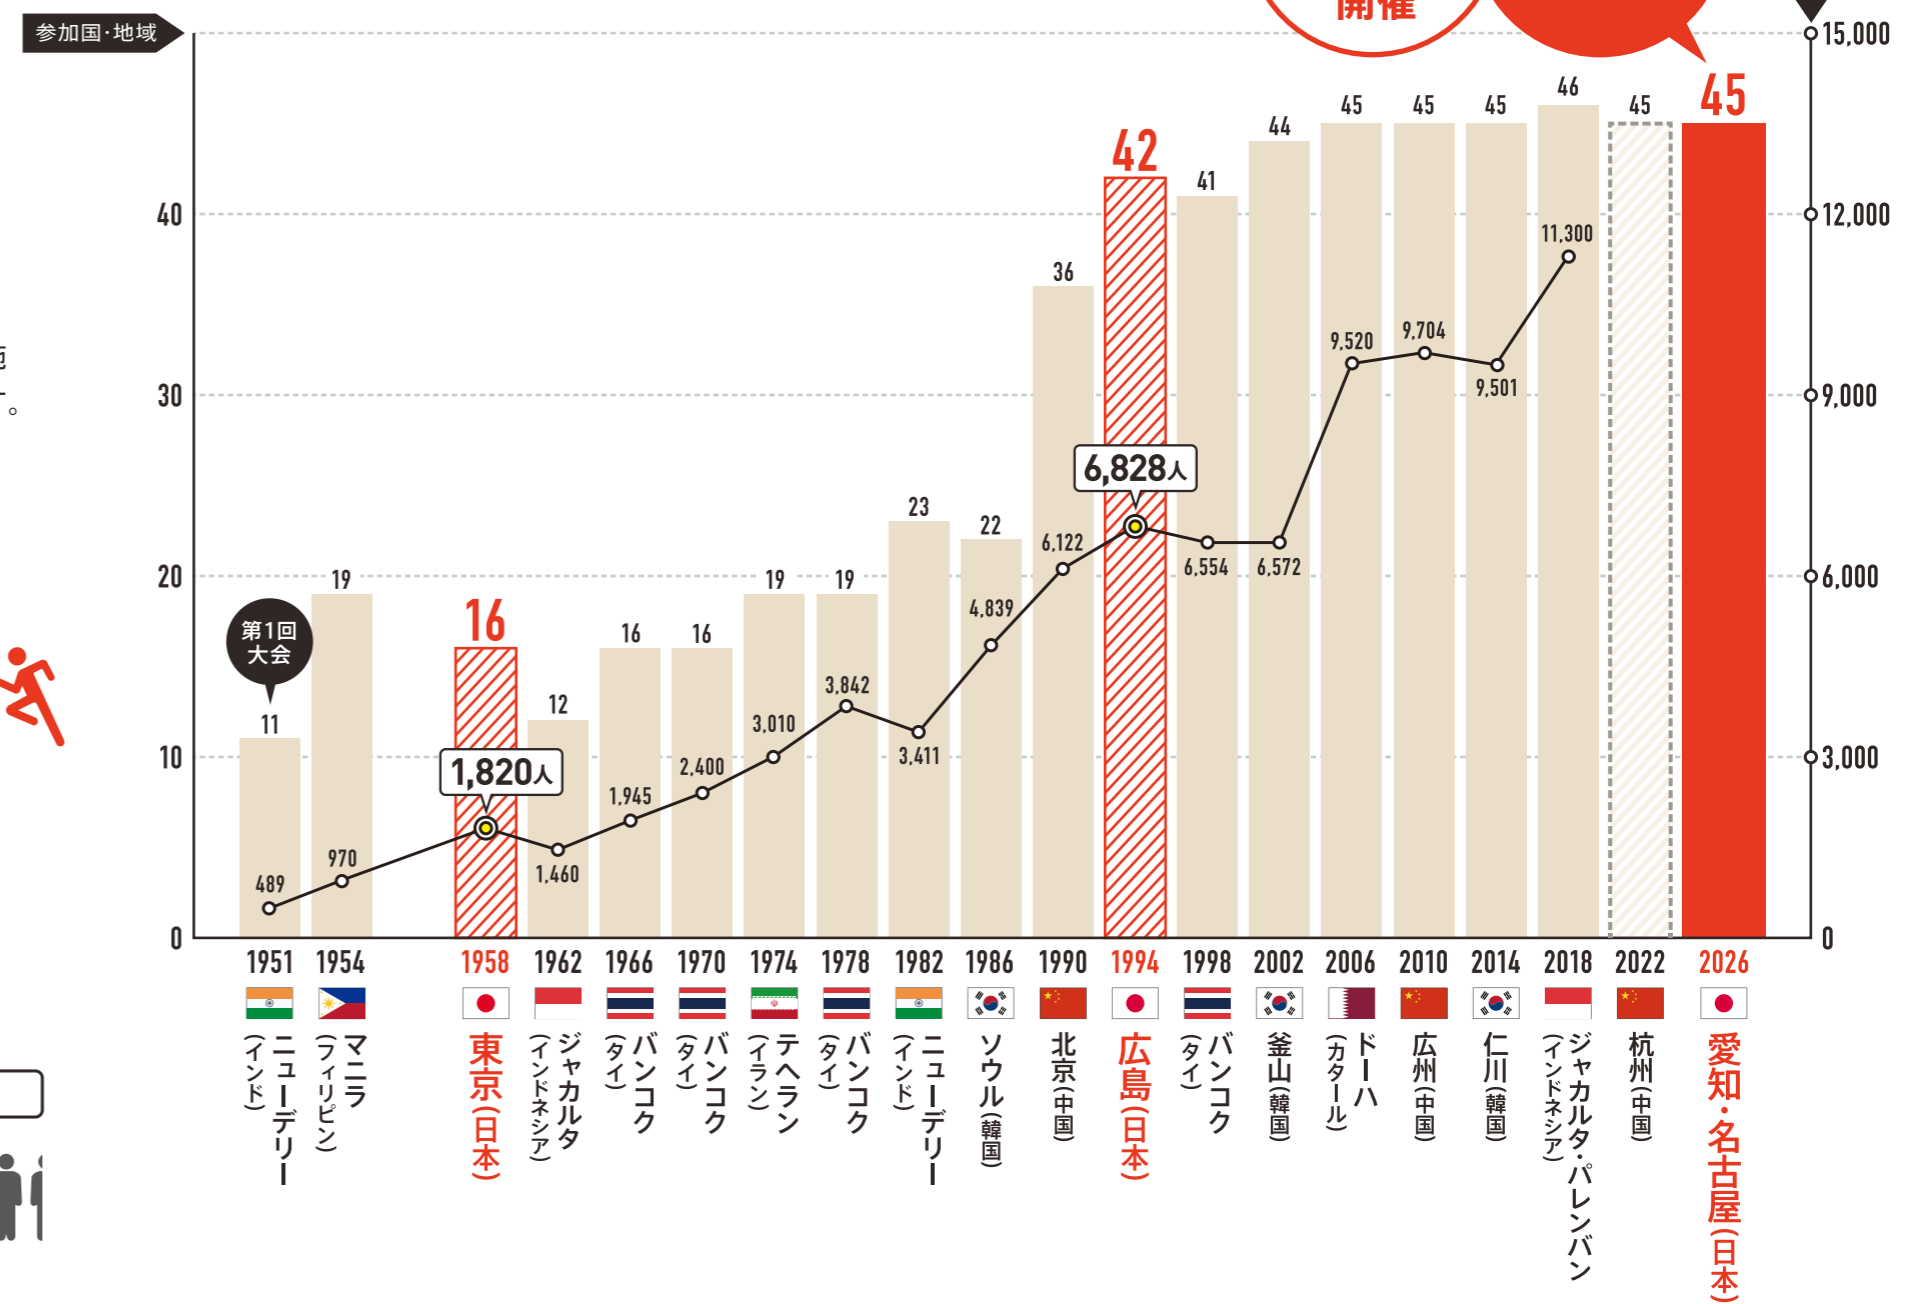

# アジア競技大会とは

©日本馬術連盟

## アジア競技大会とその歴史

アジア競技大会は、4年に1度開催されるアジア最大のスポーツの祭典です。アジア・オリンピック評議会(OCA)が主催し、アジアの45の国と地域が参加します。アジア競技大会は、第二次世界大戦後まだ間もない1951年、我が国を含む11か国の参加の下、第1回大会がニューデリーで開催されました。

そこには、戦禍によって引き裂かれたアジア諸国の絆を、スポーツを通じて取り戻し、アジアの恒久平和に寄与したいとの願いが込められていました。

## 大会の開催状況

日本では、**32年ぶり**の**3度目**の開催  
**45**の参加国・地域