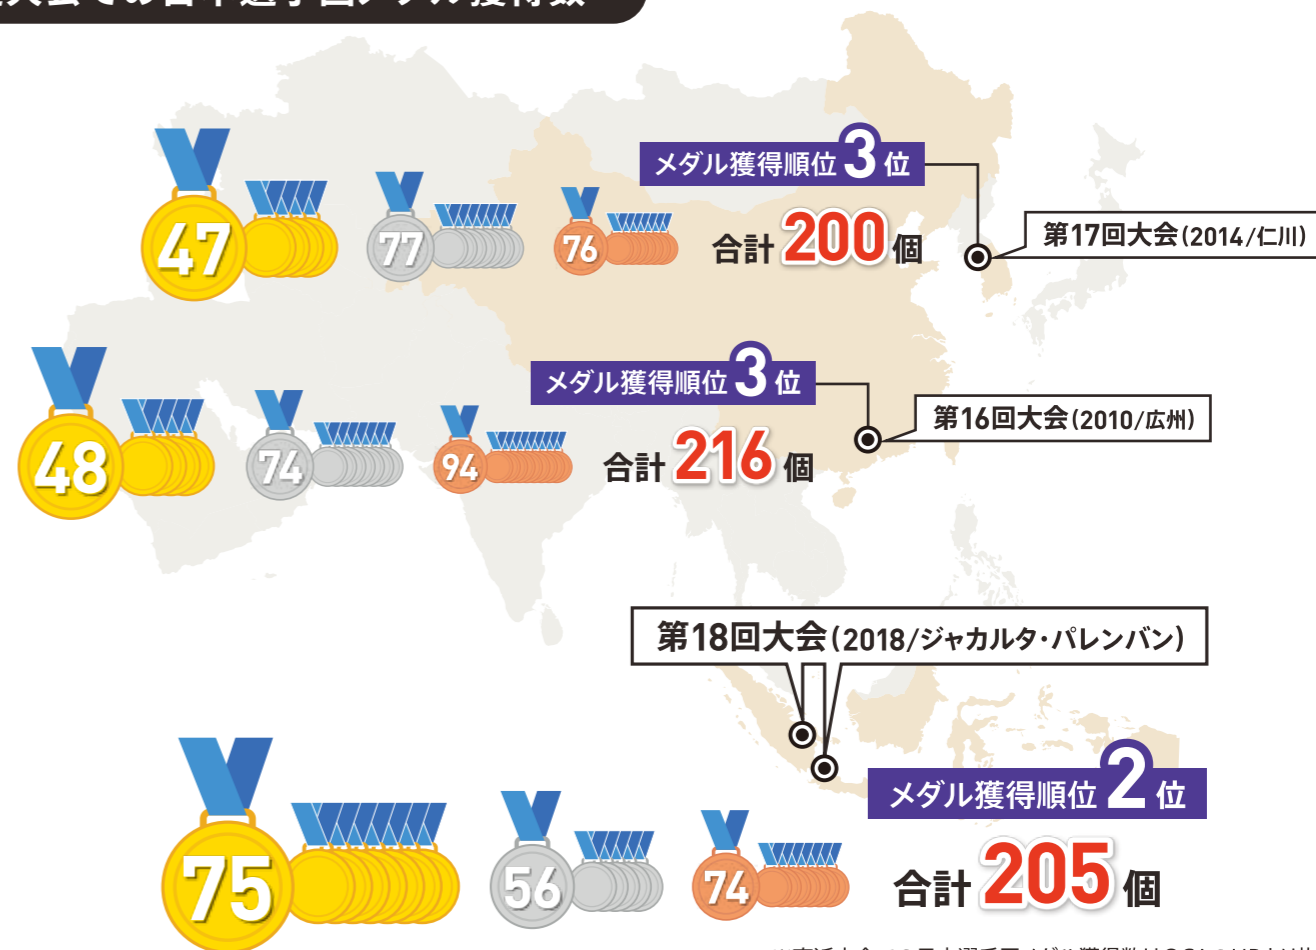

# アジア競技大会とは

## 第18回大会(2018/ジャカルタ・パレンバン)の開催状況

アジアだけでなく世界が注目

約**210**万人が観戦!

国内外**23**のテレビ局で放映、のべ約**53**億人が視聴!

ソーシャルメディアにおいても高い情報発信力

YouTubeの大会関連動画は、約**1億3**千万回再生!

各競技で日本人が大いに活躍

金メダル**6**個、銀メダル**2**個を獲得し、

競泳女子**池江璃花子**選手が、**大会MVP**に選出。

主な金メダル獲得競技及び選手

【陸上】男子 4×100mリレー (左から) **ケンブリッジ飛鳥**選手、**桐生祥秀**選手、**多田修平**選手、**山縣亮太**選手

写真提供:フォート・キシモト

### 直近大会での日本選手団メダル獲得数

※直近大会での日本選手団メダル獲得数はOCAのHPより抜粋